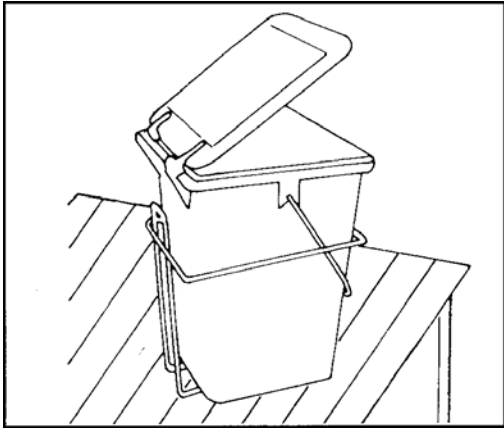

Portmodel

Tydelig adskillelse mellem de to sektioner. Kan bruges både fritstående og ophængt. Flexible sider gør stativet anvendeligt til flere posestørrelser.

Findes i to varianter:

»Bred/lav« bruges i AFAV.

»Smal/høj« bruges i Vejle.

Øko-kurv

Dobbeltstativ til smal papirpose + alm. plastpose. Kan bruges både fritstående og ophængt. Anvendes ved forskellige, mindre forsøgsordninger.

Enkeltstativer

Leveres som supplement til dobbeltstativerne. Foretrækkes tit af folk, der har smalle dobbeltlåger i køkkenet. Døp's enkeltstativer findes i forskellige udformninger og formater og kan leveres med bøjler, således at de kan bruges til både papir- og plastposer.

Spandeholdere

Til hjemmekompostering bruger mange simpelthen en spand. En sådan kommer imidlertid ofte til at stå og »flyde«. Den væltes af hunden eller børnene eller tager plads op i et snævert køkkenskab. Kan spanden derimod hænges op, behøver man ikke kravle på alle fire for at aflevere en bananskræl; den kan dumpes lige så nemt som i et affaldsstativ! dørp's spandeholdere er af solid trådvare og forsynet med fire skrueøjne. Leveres i hvid eller farve efter ønske. Findes i to varianter: Firkantet til ditto spand med hængslet låg rummende 7,5L. Rund til ditto spand med håndtagslåg med lufthuller og brugsvejledning. Denne spand rummer 5L.