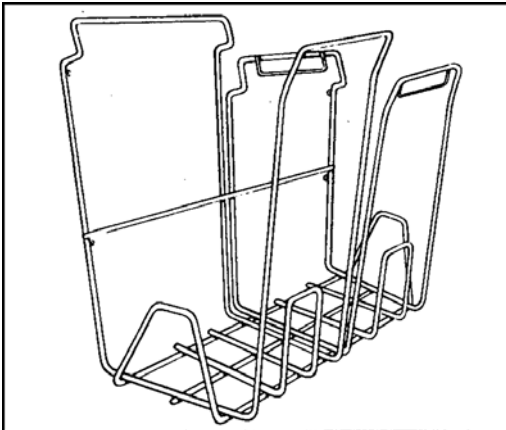

dansk økologisk produkt ApS præsenterer:

PRODUKTPROGRAM

Materialer til kildesortering af affald:

Nu også på runding.dk

Krybbemodel

Fjedrer ind mod køkkenlågen. Snævrer ind fortil, hvilket giver ekstra cm., når lågen skal svinges.

Kan leveres med bøjler, således at stativet både tager plast- og papirposer.

Findes i tre varianter:

»Symmetrisk« bruges i Århus.

»Smal asymmetrisk« bruges i København.

»Bred asymmetrisk« bruges i København og Ålborg.

Portmodel

Tydelig adskillelse mellem de to sektioner. Kan bruges både fritstående og ophængt. Flexible sider gør stativet anvendeligt til flere posestørrelser.

Findes i to varianter:

»Bred/lav« bruges i AFAV.

»Smal/høj« bruges i Vejle.

Øko-kurv

Dobbeltstativ til smal papirpose + alm. plastpose. Kan bruges både fritstående og ophængt. Anvendes ved forskellige, mindre forsøgsordninger.

Enkeltstativer

Leveres som supplement til dobbeltstativerne. Foretrækkes tit af folk, der har smalle dobbeltlåger i køkkenet. Døp's enkeltstativer findes i forskellige udformninger og formater og kan leveres med bøjler, således at de kan bruges til både papir- og plastposer.